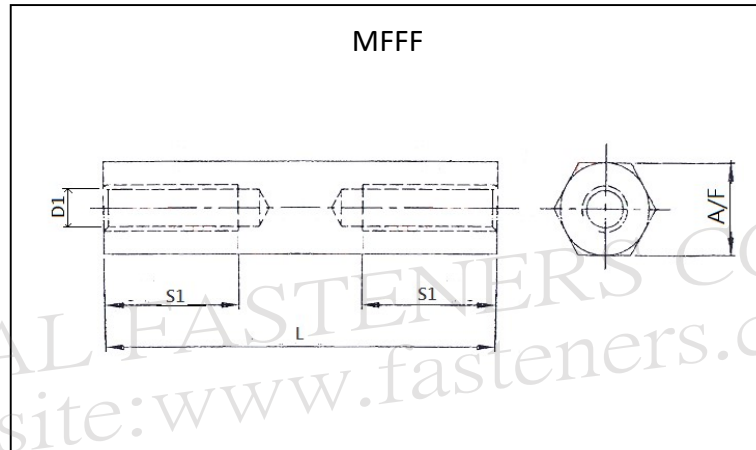

## FAMALE/FAMALE STANDOFFS 金屬間隔柱

### メタルスペーサー (両メネジ)

Material 材質 : Steel 鋼 スチール / Brass 銅 真鍮

Finish 表面 : Cr3+ Zinc 三價亜鉛 三価亜鉛メッキ / Plain 原色 脱脂 / Nickel 鍍 ニッケル

MFFF

Dimensions: ISO metric/mm

PART CODE 製品編號 品番	THREAD CODE 螺紋尺寸 呼び径 x ピッチ D1	A/F	S1	L 長度/長さ ± 0.3														
				L	5	8	10	12	15	18	20	25	30	35	40	45	50	55
MFFF-M3	M3*0.5	5	L	5	8	10	12	15	18	20								
			10								25	30	35	40	45	50	55	60
MFFF-M4	M4*0.7	7	L	5	8	10	12	15	20									
			10								25	30	35	40	45	50	55	60
MFFF-M5	M5*0.8	8	L		8	10	12	15	18	20								
			10								25	30	35	40	45	50	55	60
MFFF-M6	M6*1.0	10	L					15	20									
			12								25	30	35	40	45	50		60